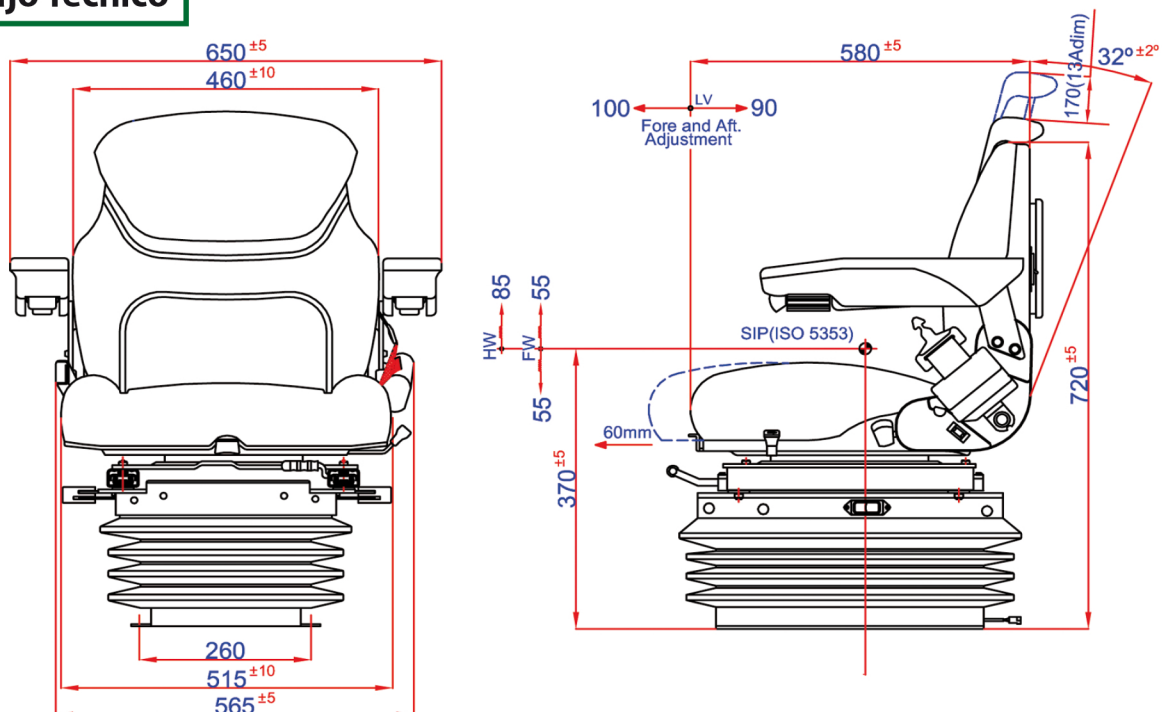

### Características:

- Suspensión neumática.
- Carrera de suspensión 140 mm.
- Compresor incorporado de 12V.
- Ajuste de altura de 85 mm.
- Ajuste de peso (50 Kg - 130 Kg).
- Ajuste longitudinal de la culera de 60 mm.
- Suspensión horizontal 35 mm.
- Guías correderas de único bloqueo (160 mm).
- Amortiguador hidráulico.
- Cabezal integrado.
- Respaldo abatible y reclinable de 32°.
- Apoyo lumbar eléctrico.
- Base giratoria (0, 12°, 20°, 45°, 90°, 180°).
- Apoyabrazos.
- Portadocumentos.
- Tapizado en tela\*.

### Dibujo Técnico

\* LA TELA DE LA IMÁGEN PUEDE NO SER LA MISMA A LA DEL ASIENTO SUMINISTRADO