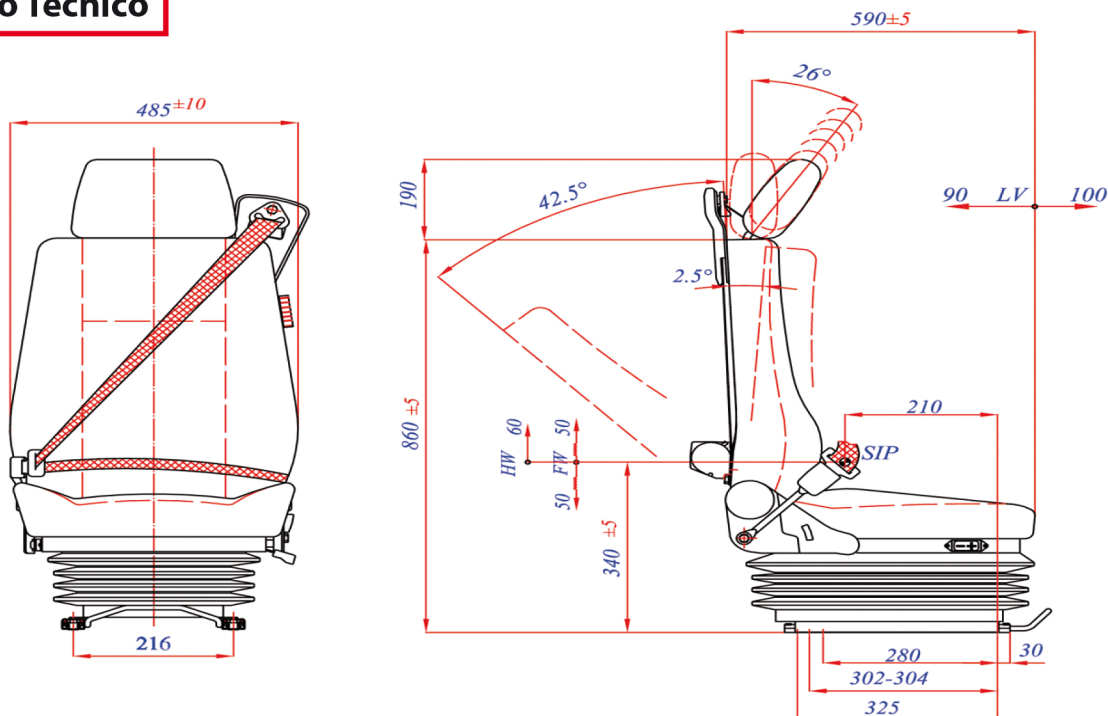

SUSPENS-PRO

Ref: **1260020**

Características:

- ▶ Suspensión neumática.
- ▶ Carrera suspensión 100 mm.
- ▶ Reposacabezas.
- ▶ Amortiguador hidráulico regulable.
- ▶ Ajuste altura mecánico 60 mm.
- ▶ Ajuste mecánico de peso (50 Kg - 130 Kg).
- ▶ Guías correderas con ajuste 150 mm.
- ▶ Doble bloqueo de guías.
- ▶ Ajuste de desplazamiento horizontal de 200 mm.
- ▶ Ajuste de reclinación del respaldo de 42°.
- ▶ Apoyo lumbar mecánico.
- ▶ Cinturón de seguridad de 3 puntos.
- ▶ Interruptor de descarga rápida.
- ▶ Tapizado en tela*.

OPCIONAL:

- ▶ Apoyabrazos ajustables y abatibles (Ref: 1262100).
- ▶ Cinturón automático de 2 puntos (Ref: 1261170)
- ▶ Cinturón estático de 2 puntos (Ref: 1261150).
- ▶ Kit guías universal (Ref: 1262540).

SUSPENS PRO ANCHO GUÍA 230 mm Ref: 1260520

Idénticas especificaciones técnicas que el modelo SUSPENS PRO pero con ancho de guías 230 mm.

Dibujo Técnico

* LA TELA DE LA IMAGEN PUEDE NO SER LA MISMA A LA DEL ASIENTO SUMINISTRADO