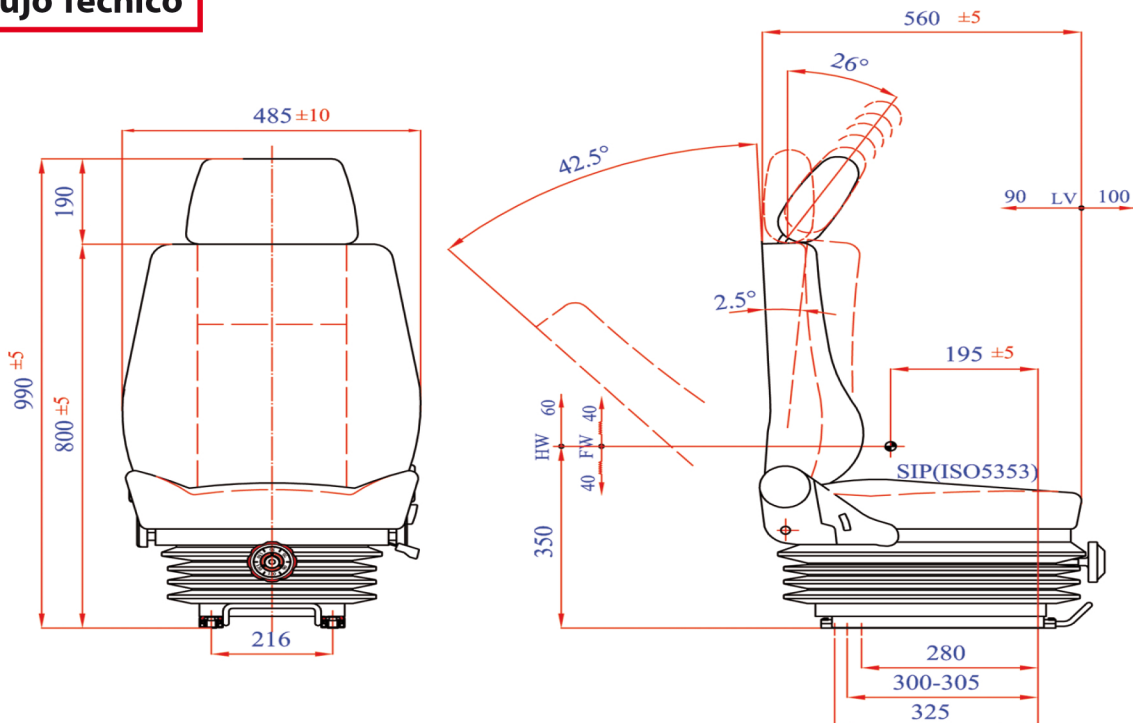

### Características:

- ▶ Suspensión mecánica.
- ▶ Carrera suspensión 80 mm.
- ▶ Reposacabezas.
- ▶ Amortiguador hidráulico.
- ▶ Ajuste altura mecánico 60 mm.
- ▶ Ajuste mecánico de peso (50 Kg - 130 Kg).
- ▶ Guías correderas con ajuste 150 mm.
- ▶ Doble bloqueo de guías.
- ▶ Ajuste de desplazamiento horizontal de 190 mm (incrementos de 10 mm).
- ▶ Ajuste de reclinación del respaldo (42°).
- ▶ Tapizado en tela\*.

### Dibujo Técnico

\* LA TELA DE LA IMÁGEN PUEDE NO SER LA MISMA A LA DEL ASIENTO SUMINISTRADO