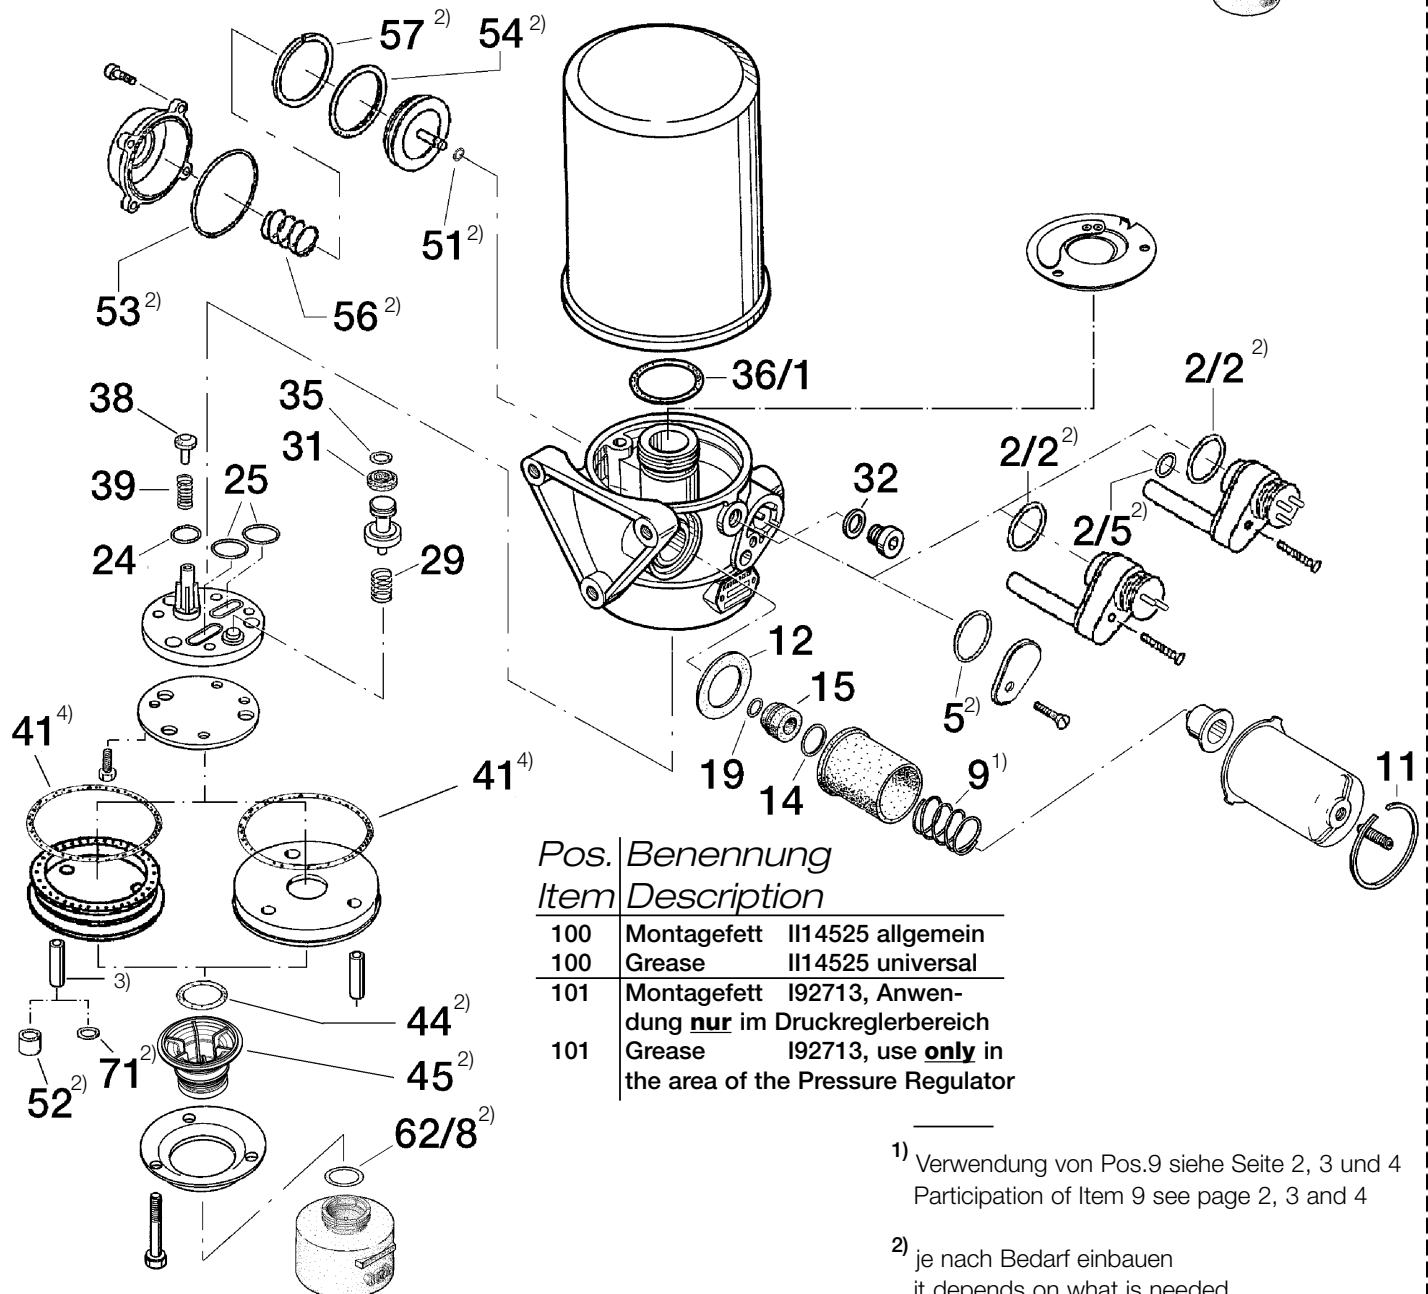

# Reparaturatz Repair kit

K004868008

für  
for  
LA 80..  
LA 82..  
LA 85..

Reparaturanleitung bzw. Richt - Schnittzeichnung verwenden!  
Please observe repair instructions or installation and sectional drawings!

**ACHTUNG: REPARATUR NUR DURCH AUTORISIERTE WERKSTATT ZUGELASSEN!**  
Warning  
**ATTENTION: REPAIR ONLY BY AUTHORIZED WORKSHOP PERMITTED!**

| Pos.<br>Item | Benennung<br>Description   |
|--------------|--|
| 100          | Montagefett II14525 allgemein  |
| 100          | Grease II14525 universal   |
| 101          | Montagefett I92713, Anwendung <b>nur</b> im Druckreglerbereich       |
| 101          | Grease I92713, use <b>only</b> in the area of the Pressure Regulator |

4) ab KW 11/98 Pos. 41 **105 x 2** (D<sub>i</sub> x d)  
verbauen  
from 11/98 on fit item 41 **105 x 2** (D<sub>i</sub> x d)

gezeigt: II36245/008 / LA8028

Moosacher Straße 80 · 80809 München · Germany · Phone +49 89 35 47-0  
Fax +49 89 35 47-27 67 · Homepage: <http://www.knorr-bremse.com>